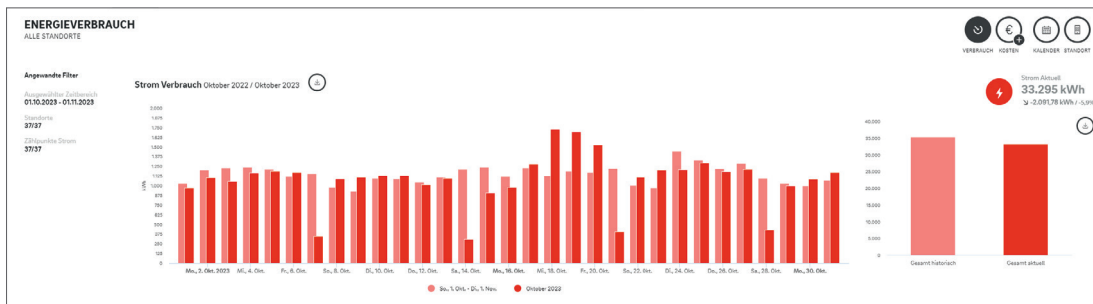

bayernwerk
netz

Abbildung von Energieverbräuchen im Energiemanagement

Ganz nach Ihren Bedürfnissen

Das EnergiePortal Business wird flexibel an Ihre Systemlandschaft angepasst und ermöglicht Ihnen den Zugang zu vielfältigen Apps über eine zentrale Anmeldung. Unsere Experten beraten Sie ausführlich zu den verfügbaren Angeboten und wählen gemeinsam mit Ihnen die passenden Anwendungen für Ihre individuelle Lösung aus.

Die Basis-Anwendungen im Überblick

Mit der interaktiven **Energiekarte** haben Sie alle Ihre Standorte und Gebäude im Blick. Auf der digitalen Karte, die mit Geodaten-Unterstützung erstellt wird, sind Ihre Liegenschaften durch kleine Symbole gekennzeichnet. Hier erhalten Sie alle relevanten Energiedaten zur jeweiligen Verbrauchsstelle. Auch ein direkter Absprung in andere Apps, wie beispielsweise das Smart Indoor Monitoring,